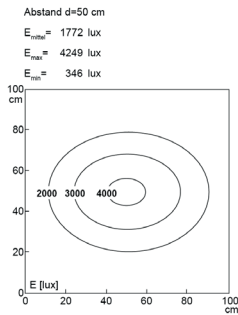

LED Arbeitsplatzleuchte

LED workplace luminaire

UNILED II Gelenkarm, 5200-5700K, Leuchtenbreite 548 mm

Artikelnr.: 120710-01
EAN: 4260556620275

Bestell-Nr.:	120710-01
Modell:	UNILED II
Bauform:	LED Gelenkarmleuchte
Leuchtmittel:	SMD LED
Lampenleistung:	~27 W
Lampenlichtstrom:	3217 lm
Lampenlichtausbeute:	ca. 131 lm/W
Lichtverteilung:	direkt
Lichtfarbe:	Tageslichtweiß (5200 - 5700K)
Anschlusswert Leuchte:	24V DC \pm 10%
Betriebsgerät:	Netzteil 100-240V AC inkl.
Anschluss Leuchte:	M12 A-kodiert
Anschlusswert Netzteil:	110-240V AC
Anschluss Netzteil:	EURO Stecker zu M12 Steckverbinder
Schutzart:	IP40
Schutzklasse:	III
Entblendung:	opalweiß
Abstrahlwinkel:	100°
Betriebstemperatur:	-10... +60 °C
Farbwiedergabe (Ra):	> 85
Lampenlebensdauer:	> 60.000 h
Material Gehäuse:	Aluminium / Kunststoff
Material Abdeckung:	Makrolon
Länge Kopf [A]:	548 mm
Länge Gelenkarme:	2x 400 mm
Gewicht:	2250 g
Bruttogewicht:	3950 g
Risikogruppe (DIN EN 62471):	freie Gruppe
Befestigungszubehör:	Tischklemme inkl.
Dimmbar:	optional über Zubehör
Gefertigt in:	Deutschland
Besonderheit:	breiter Leuchtenkopf